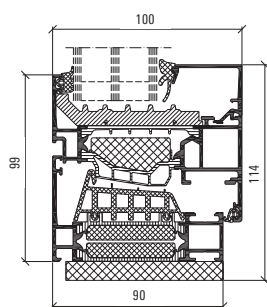

Systemet är kompatibelt med det superisolerade dörrsystemet ADS 90.SI.

Schüco fönster AWS 90.SI+

Fönstersystem i aluminium

Öppningstyper

Öppningsbart fönster

Fast fönster

Öppningsbart och fast fönster

Profilmått fönster, skala 1:4

Anslutningsprincip öppningsbart fönster, skala 1:4

Profilmått fast fönster, skala 1:4

Anslutningsprincip fast fönster, skala 1:4

Egenskaper

U-värde ner till 0,69 W/m²K öppningsbart fönster

U-värde ner till 0,59 W/m²K fast fönster

Mått

Maximal bågbredd	1 700 mm
Maximal båghöjd	2 500 mm
Maximal bågvikt	160 kg
Maximal glastjocklek	63 mm