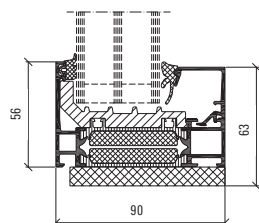

Systemet är kompatibelt med det superisolerade dörrsystemet ADS 90.SI.

Schüco fönster AWS 90.SI+

Fönstersystem i aluminium

Öppningstyper

Öppningsbart fönster

Fast fönster

Öppningsbart och fast fönster

Profilmått fönster, skala 1:4

Anslutningsprincip öppningsbart fönster, skala 1:4

Profilmått fast fönster, skala 1:4

Anslutningsprincip fast fönster, skala 1:4

Egenskaper

U-värde ner till 0,69 W/m²K öppningsbart fönster

U-värde ner till 0,59 W/m²K fast fönster

Mått

Maximal bågbredd	1 700 mm
Maximal båghöjd	2 500 mm
Maximal bågvikt	160 kg
Maximal glastjocklek	63 mm