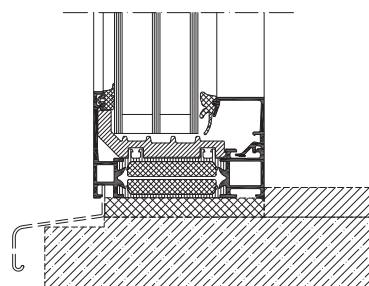

Schüco fönster AWS 90.SI+

Fönstersystem i aluminium

Passivhusfönster i storformat, AWS 90.SI+

AWS 90.SI+ står för Aluminium Window System, 90 mm båg djup, Super Insulation.

Det superisolerade passivhusfönstret kommer ner till fantastiskt låga U-värden på 0,69 W/m²K för öppningsbara partier. Fönstret passar dig som värnar miljön och vill minimera energiförbrukningen utan att behöva göra avkall på storleken.

Systemet är kompatibelt med det superisolerade dörrsystemet ADS 90.SI.

Schüco fönster AWS 90.SI+

Fönstersystem i aluminium

Öppningstyper

Öppningsbart fönster

Fast fönster

Öppningsbart och fast fönster

Profilmått fönster, skala 1:4

Anslutningsprincip öppningsbart fönster, skala 1:4

Profilmått fast fönster, skala 1:4

Anslutningsprincip fast fönster, skala 1:4

Egenskaper

U-värde ner till 0,69 W/m²K öppningsbart fönster

U-värde ner till 0,59 W/m²K fast fönster

Mått

Maximal bågbredd	1 700 mm
Maximal båghöjd	2 500 mm
Maximal bågvikt	160 kg
Maximal glastjocklek	63 mm