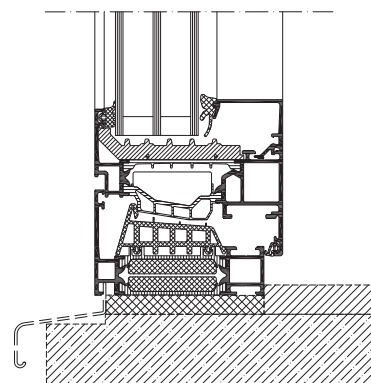

Schüco fönster AWS 90.SI+

Fönstersystem i aluminium

Passivhusfönster i storformat, AWS 90.SI+

AWS 90.SI+ står för Aluminium Window System, 90 mm båg djup, Super Insulation.

Det superisolerade passivhusfönstret kommer ner till fantastiskt låga U-värden på 0,69 W/m²K för öppningsbara partier. Fönstret passar dig som värnar miljön och vill minimera energiförbrukningen utan att behöva göra avkall på storleken.

Systemet är kompatibelt med det superisolerade dörrsystemet ADS 90.SI.

Schüco fönster AWS 90.SI+

Fönstersystem i aluminium

Öppningstyper

Öppningsbart fönster

Fast fönster

Öppningsbart och fast fönster

Profilmått fönster, skala 1:4

Anslutningsprincip öppningsbart fönster, skala 1:4

Profilmått fast fönster, skala 1:4

Anslutningsprincip fast fönster, skala 1:4

Egenskaper

U-värde ner till 0,69 W/m²K öppningsbart fönster

U-värde ner till 0,59 W/m²K fast fönster

Mått

Maximal bågbredd	1 700 mm
Maximal båghöjd	2 500 mm
Maximal bågvikt	160 kg
Maximal glastjocklek	63 mm