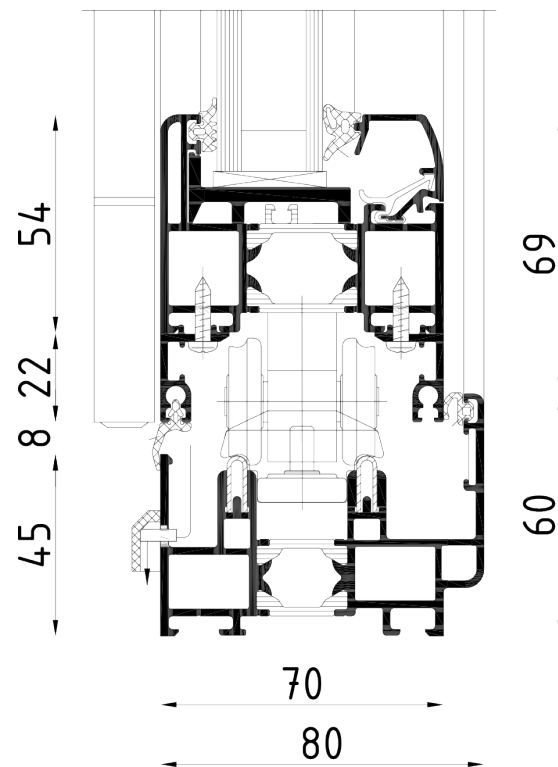

Detaljtegning av terskel