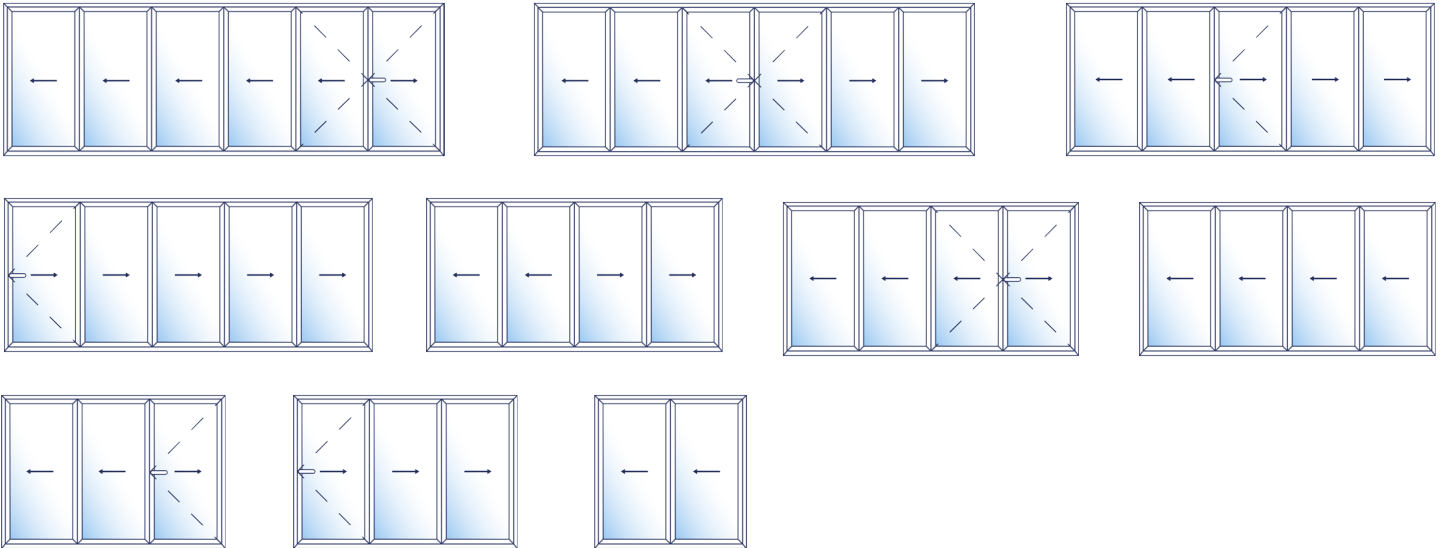

FOLDEDØRER I ALUMINIUM

STRØMMEN
ANNO 1884

Schüco foldedører åpner hjemmet mot omgivelsene og visker ut skillet mellom inne og ute. Slanke aluminiumsprofiler gir store glassflater og fyller rommet med naturlig lys.

*Vi tilbyr også spesialløsninger med bredder opptil 9000 mm.

SCHÜCO

Detaljtegning av terskel

ÅPNINGSTYPER

Et bredt spekter av åpningskonfigurasjoner for praktisk og enkel tilgang. Alle åpningstyper er sett fra utsiden. **Se video på våre hjemmesider**