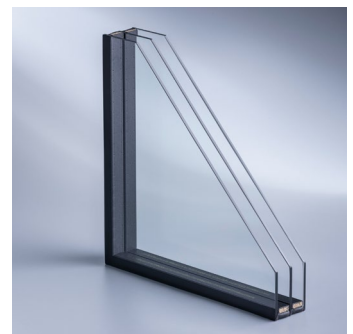

FOLDEDØRER I ALUMINIUM

STRØMMEN
ANNO 1884

Schüco foldedører åpner hjemmet mot omgivelsene og visker ut skillet mellom inne og ute. Slanke aluminiumsprofiler gir store glassflater og fyller rommet med naturlig lys.

VRIDERE

Stilrene og robuste håndtak leveres som standard i CO (sølvanodisert), men er også tilgjengelige i RAL 9005, RAL 9010 og RAL 9016. Hengsler kan tilpasses i samme farge og finish.

FARGER

Vi tilbyr et bredt spekter av overflatebehandlinger – fra RAL-farger og eloksering til strukturerte overflater. Med foldedører i aluminium kan du også velge ulik farge utvendig og innvendig.

RAL (blank eller matt)

Anodisering

GLASS

Vi hjelper deg med å velge riktig.

- Energiglass (standard)
- Sikkerhetsglass
- Solkontrollglass
- Støydempende glass
- Farget glass

Alle våre produkter produseres på bestilling etter dine mål og ønsker.
Kontakt oss på norge@strommengroup.com eller 33 33 66 90.