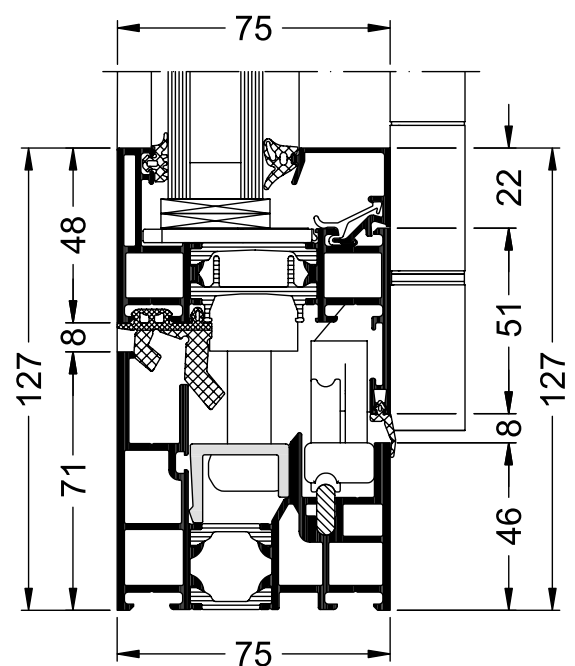

Foldedørene kombinerer elegant design med høy isolasjonsevne, sikkerhet og brukervennlighet.

Vi tilbyr både salg og montering av foldedører.

	Schüco AS FD 75
Maks. bredde, mm	5950 mm*
U-verdi (Uw):	1.1 W/(m ² K)
Profiltykkelse:	75 mm
Glasstykkelse:	Opptil 50 mm
Lasting av dørblader:	Terskel
Antall paneler:	2-6

*Vi tilbyr også spesialløsninger med bredder opptil 9000 mm.

SCHÜCO

Detaljtegning av terskel

ÅPNINGSTYPER

Et bredt spekter av åpningskonfigurasjoner for praktisk og enkel tilgang. Alle åpningstyper er sett fra utsiden. **Se video på våre hjemmesider**