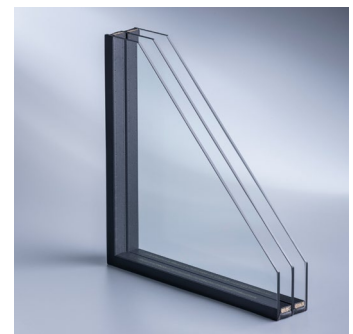

FOLDEDØRER I ALUMINIUM

STRØMMEN
ANNO 1884

Schüco foldedører åpner hjemmet mot omgivelsene og visker ut skillet mellom inne og ute. Slanke aluminiumsprofiler gir store glassflater og fyller rommet med naturlig lys.

VRIDERE

Stilrene og robuste håndtak leveres som standard i CO (sølv-anodisert), men er også tilgjengelige i RAL 9005, RAL 9010 og RAL 9016. Hengsler kan tilpasses i samme farge og finish.

FARGER

Vi tilbyr et bredt spekter av overflatebehandlinger – fra RAL-farger og eloksering til strukturerte overflater. Med foldedører i aluminium kan du også velge ulik farge utvendig og innvendig.

RAL (blank eller matt)

Anodisering

GLASS

Vi hjelper deg med å velge riktig.

- Energiglass (standard)
- Sikkerhetsglass
- Solkontrollglass
- Støydempende glass
- Farget glass

Alle våre produkter produseres på bestilling etter dine mål og ønsker. Kontakt oss på norge@strommengroup.com eller 33 33 66 90.