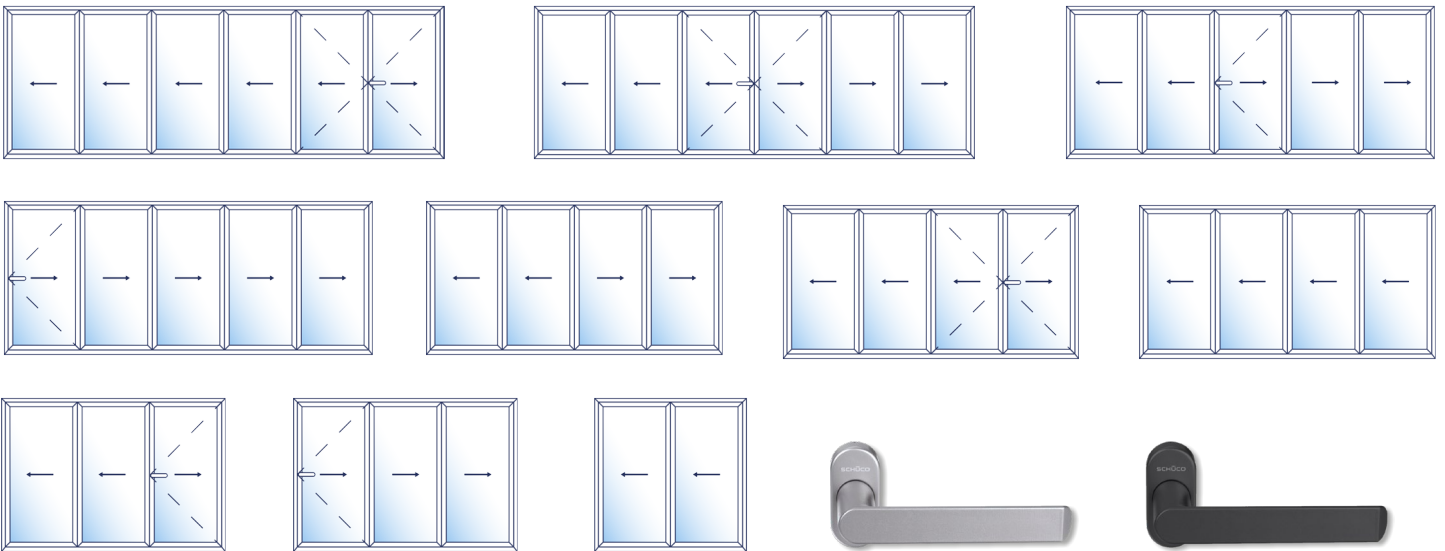

FOLDEDØRER I ALUMINIUM

STRØMMEN
ANNO 1884

Schüco foldedører åpner hjemmet mot omgivelsene og visker ut skillet mellom inne og ute. Slanke aluminiumsprofiler gir store glassflater og fyller rommet med naturlig lys.

*Vi tilbyr også spesialløsninger med bredder opptil 9000 mm.

SCHÜCO

Detaljtegning av terskel

ÅPNINGSTYPER

Et bredt spekter av åpningskonfigurasjoner for praktisk og enkel tilgang. Alle åpningstyper er sett fra utsiden. **Se video på våre hjemmesider**

VRIDERE

Stilrene og robuste håndtak leveres som standard i CO (sølv-anodisert), men er også tilgjengelige i RAL 9005, RAL 9010 og RAL 9016. Hengsler kan tilpasses i samme farge og finish.

FARGER

Vi tilbyr et bredt spekter av overflatebehandlinger – fra RAL-farger og eloksering til strukturerte overflater. Med foldedører i aluminium kan du også velge ulik farge utvendig og innvendig.